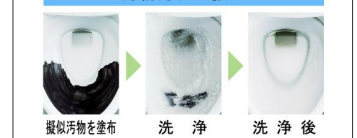

しっかりエコ

エコロジーでエコノミー。大切な水をムダなく賢く節約します。

ECO5

大洗浄5L、小洗浄3.8Lの「超節水ECO5トイレ」。
従来品※ (大13L) と比べ約**69%**の節水を実現。
2日でおフロ1杯分以上 (280L) 節約できます。
また、水道料金なら年間約**13,800円**もお得です。

※1989~2001年発売品

2日でおフロ1杯以上の節水効果
(おフロ1杯を180Lで計算)

従来品 (1989~2001年発売品) [大13L]
ECO5 便器 [大5L/小3.8L]

年間約 **13,800円** 節約できます。

【試算条件】4人家族 (男性2人、女性2人) が大1回/人・日、小3回/人・日使用した場合で算出。【引用元】省エネ・防犯住宅推進アプローチャック【単価】上下水道: 265円/m³ (税込) ※消費税5%

まる洗い洗浄

勢いのよい水流で、グルッと強力に洗い流します。

写真は洗浄イメージです。

ハイパーキラミック

高硬度のジルコンを釉薬の表面まで含んでいるので、キズがつきにくく、陶器の美しさを長く保てます。

汚物汚れに強い

パワー脱臭

便座に座ると自動で脱臭。

スーパー節電&ワンタッチ節電

二つの節電の併用で、電気料金大幅節約!

- スーパー節電
使わないときは、自動的に便座温度と湯温を下げて節電します。
- ワンタッチ節電
スイッチ操作で一定時間、ヒーターをオフにして節電します。

◆お願い
・商品によっては、改良などにより仕様、寸法、カラーなどに多少の変更が生じる場合がありますのでご了承ください。
・商品写真は印刷のため、現物と若干異なりますので、実際の商品見本でお確かめください。
・商品写真は参考例です。実際に花瓶や小物を置かれる場合は、落下等の事故がないよう取り扱いにご注意ください。
・表示価格は、商品代りのみのメーカー希望小売価格で、取付費・工事費、消費税、セット写真の小物など別途ご負担をお願いいたします。
・掲載内容及び写真・図版の無断転載はかたくお断りします。(許可なく転載・流用した場合、損害賠償が発生します。)