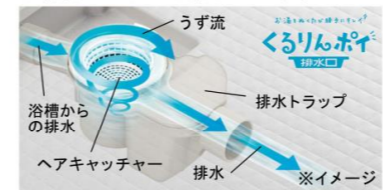

### くるりんポイ排水口

お湯を抜くだけで、ゴミ捨てカンタン、お掃除カンタンな排水口です。

※効果的なうず流を発生させるためには、浴槽水位が150mm以上必要です。

### サーモバスS

お湯が冷めにくい、浴槽保温材と保温組フタの“ダブル保温”構造。