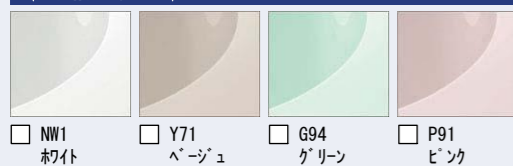

CG合成によるイメージ画像です。

壁パネルカラー | 全面張り

Lパネル

HN301  
ホワイト(鏡面)

浴槽カラー | FRP

エプロンカラー

床カラー | 単色